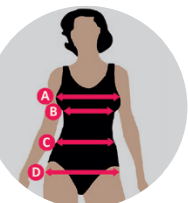

Größentabelle Herren / size chart men	S	M	L	XL	XXL	3XL	4XL	5XL	6XL	7XL	8XL	9XL
Bundumfang / waist	4	5	6	7	8	9	10	11	12	13	14	15
Bundumfang / waist	82-85	86-89	90-94	95-99	100-104	105-109	110-114	115-119	120-124	125-129	130-134	135-139

Größentabelle Mädchen / size chart girls	104	116	128	140	152	164	176
Körpergröße / body size in cm	104	116	128	140	152	164	176
Brustumfang / chest measurement	54-56	57-59	61-65	67-71	73-77	79-83	85-89
Taillenumfang / waist	51-53	54-56	57-59	60-62	63-65	66-68	69-71
Hüftumfang / hip	57-60	61-64	66-70	72-76	79-83	86-90	93-97

Größentabelle Knaben / size chart boys	104	116	128	140	152	164	176
Körpergröße / body size in cm	104	116	128	140	152	164	176
Bundumfang / waist	51-53	54-56	57-59	60-62	63-67	68-71	72-75