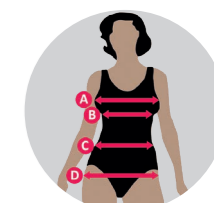

Jetzt anmelden und folgende Vorteile sichern:

fashy
B2B-Webshop
www.fashy.de

- Sofort- und Vororders
- Favoriten vormerken
- „Quickorder“-Funktion
- Attraktive Aktionen
- Verwalten von Zugängen
- Bestell- und Rechnungsarchiv
- kostenloser Bilder-Download

www.fashy.de

INHALT / CONTENT