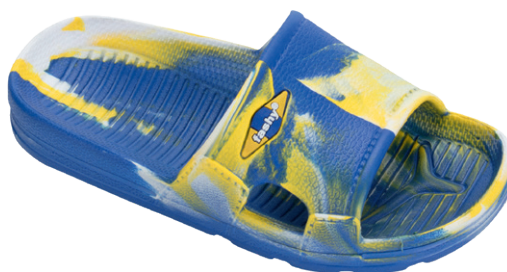

12-P.-Sortiment / assortment

7457 43 3035 (01.07.21)

pink-silber / pink-silver

30	31	32	33	34	35
2	2	2	2	2	2

Cody

Kleinkinder und Kinder Ultraleicht-Pantolette  
Infants' and Childrens' Floating Slipper

aus besonders leichtem und weichem EVA-Material,  
schwimmt auf dem Wasser  
*made of extremely lightweight and soft EVA material,  
floats on the water*

16-P.-Farbsortiment / colour assortment

7469 00 2427 (01.07.21)

24	25	26	27
4	4	4	4

18-P.-Farbsortiment / colour assortment

7469 00 2835 (01.07.21)

28	29	30	31	32	33	34	35
2	2	3	3	2	2	2	2

Sephia

Kleinkinder und Kinder Ultraleicht-Clog  
Infants' and Childrens' Floating Clog