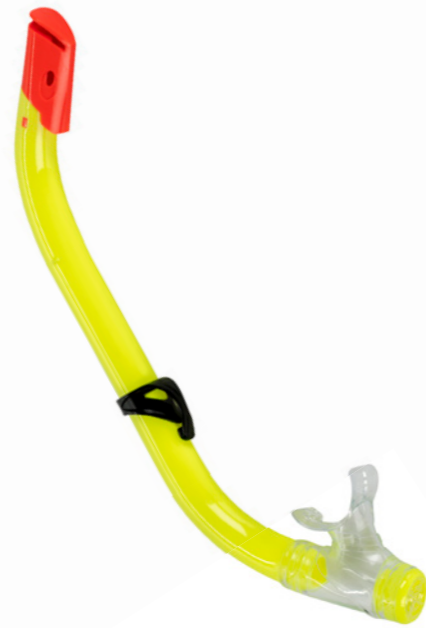

8875 30 (01.07.22)

- Schnorchel für Jugendliche
- Länge 39 cm, Ø 2 cm
- PVC-Mundstück
- junior snorkel
- length 39 cm, Ø 2 cm
- PVC mouth piece

12

Basic

S

Größe  
Size

o

Größe leicht  
verstellbar  
Size easy to adjust