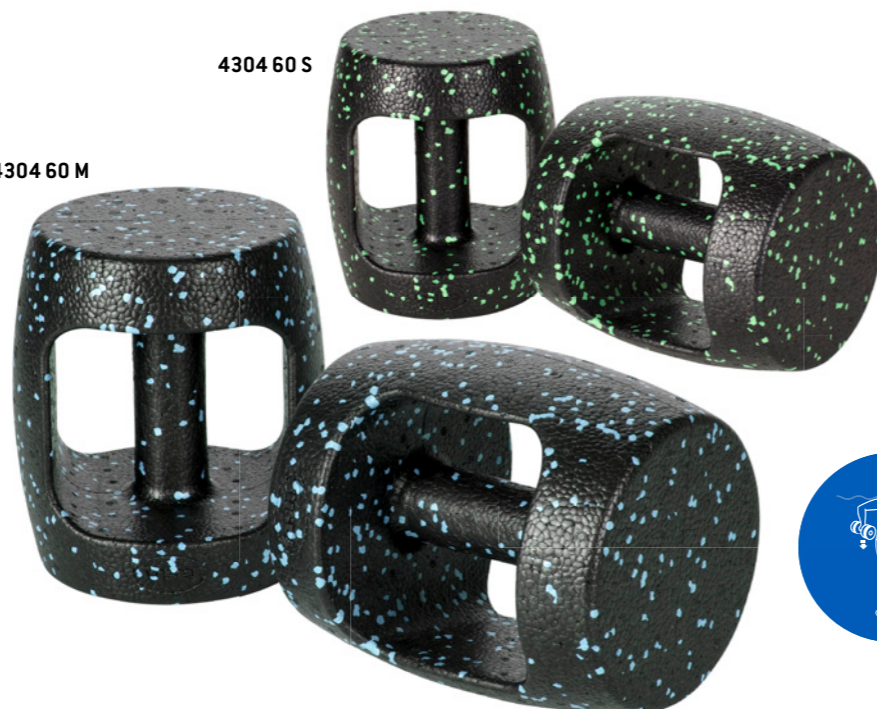

Ultraleichte Aqua-Hantel
Ultralight aqua-dumbbell

4304 60 S [01.02.23 – 30.06.23]
4304 50 M [01.02.23 – 30.06.23]

- EPP – Material
- Extrem leicht
- Paarweise im PE-Beutel

- EPP - Material
- Extremely light weight
- Packed in pairs in PE-bag

1/80

4304 60 M