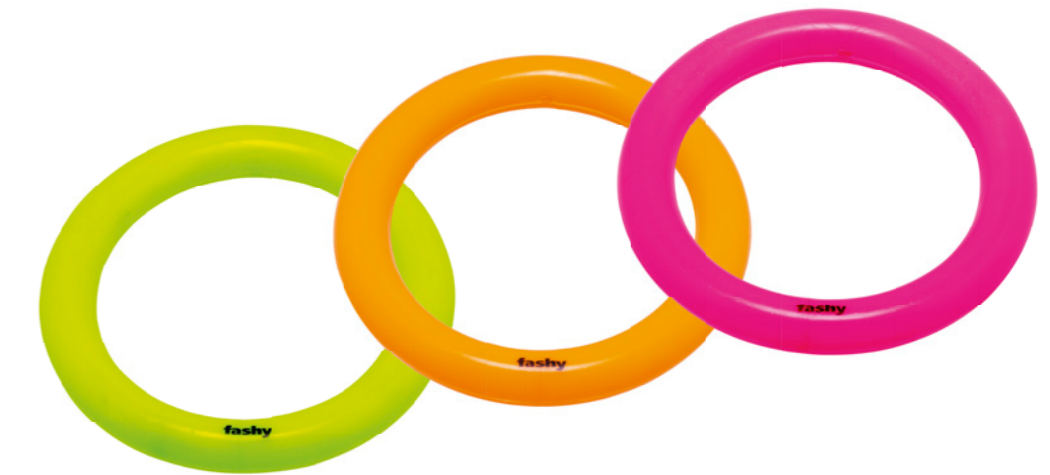

Tauchring
Diving ring

4201 01 (01.07.22)

- 1 Set = 10 Stück sortiert in Neonfarben:
  2 pink, 4 hellgrün, 4 orange
- 1 set = 10 pcs assorted in neon-colors:
  2 pink, 4 light green, 4 orange

- Ø 16 cm

1