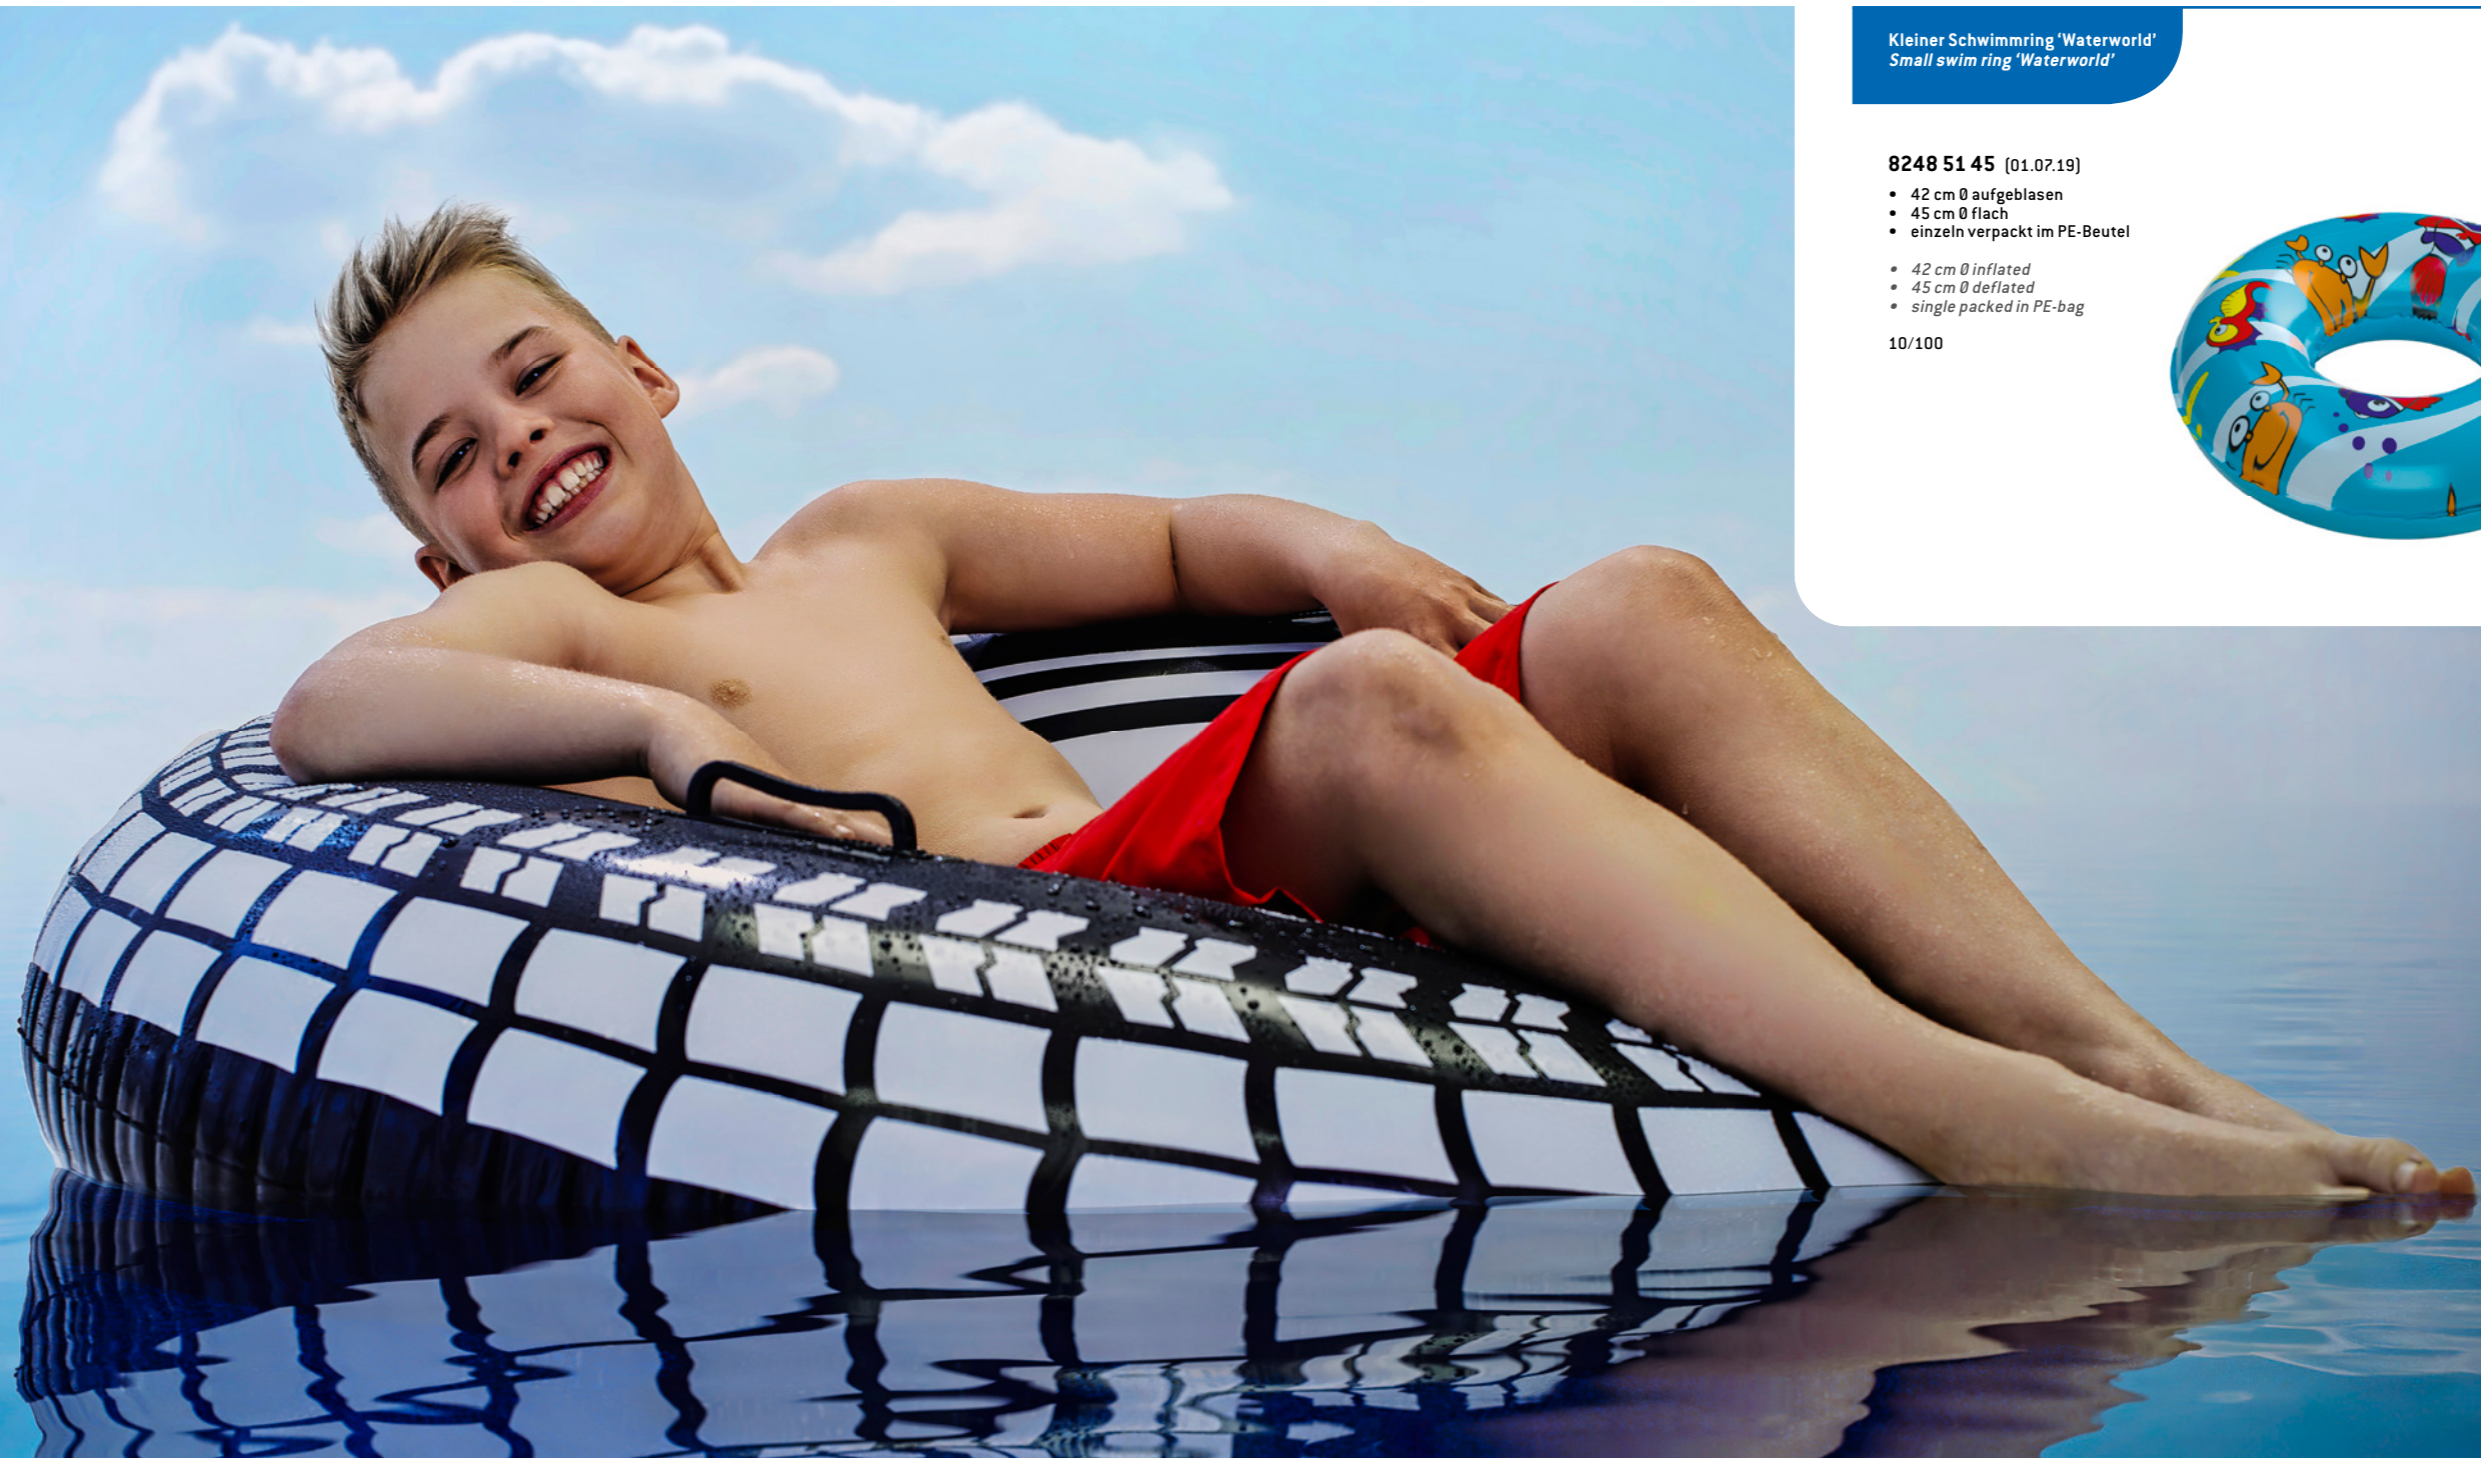

Grosser Schwimmring
Large swim ring

8244 01 50 (01.07.22)

- 50 cm Ø aufgeblasen
- 55 cm Ø flach
- einzeln verpackt im PE-Beutel

- 50 cm Ø inflated
- 55 cm Ø deflated
- single packed in PE-bag

10/100

Schwimmring Reifen
Swim ring Wheel

8253 21 (01.07.22)

- 100 cm Ø aufgeblasen
- 120 cm Ø flach
- mit 2 Haltegriffen
- einzeln verpackt im Karton

- 100 cm Ø inflated
- 120 cm Ø deflated
- with two handles
- single packed in carton

20

Kleiner Schwimmring 'Waterworld'
Small swim ring 'Waterworld'

8248 51 45 (01.07.19)

- 42 cm Ø aufgeblasen
- 45 cm Ø flach
- einzeln verpackt im PE-Beutel

- 42 cm Ø inflated
- 45 cm Ø deflated
- single packed in PE-bag

10/100