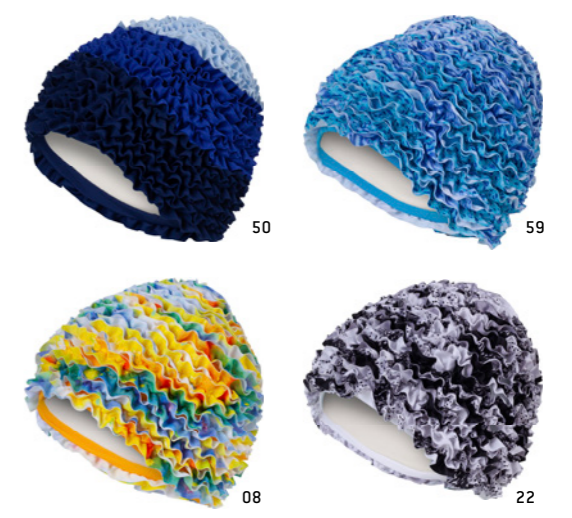

3449 (01.07.22)
Rüschen-Badehaube mit Folieninnenhaube und Abdichtung
Frill swim cap with plastic lining and seal
100% PES
3449 08 bunt/multicolored
3449 22 schwarz-weiß/black-white
3449 50 blau/blue
3449 59 aqua (01.02.23)

20

NEW