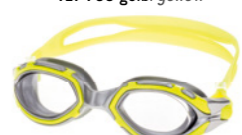

4174 40 rot/red

4174 30 gelb/yellow