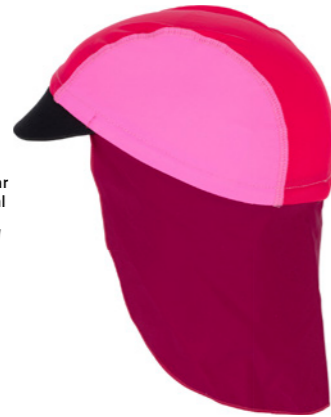

3901 45 (01.07.22)

Kinder Schildmütze mit Neopren Sonnenschild und Nackenschutz
Größe durch Band und Stopper regulierbar
elastisches schnell trocknendes Material

*Kids shield cap with neoprene shield and neck protection
adjustable size with cord stopper
quick-drying elastic fabric*

80% PA 20% EL