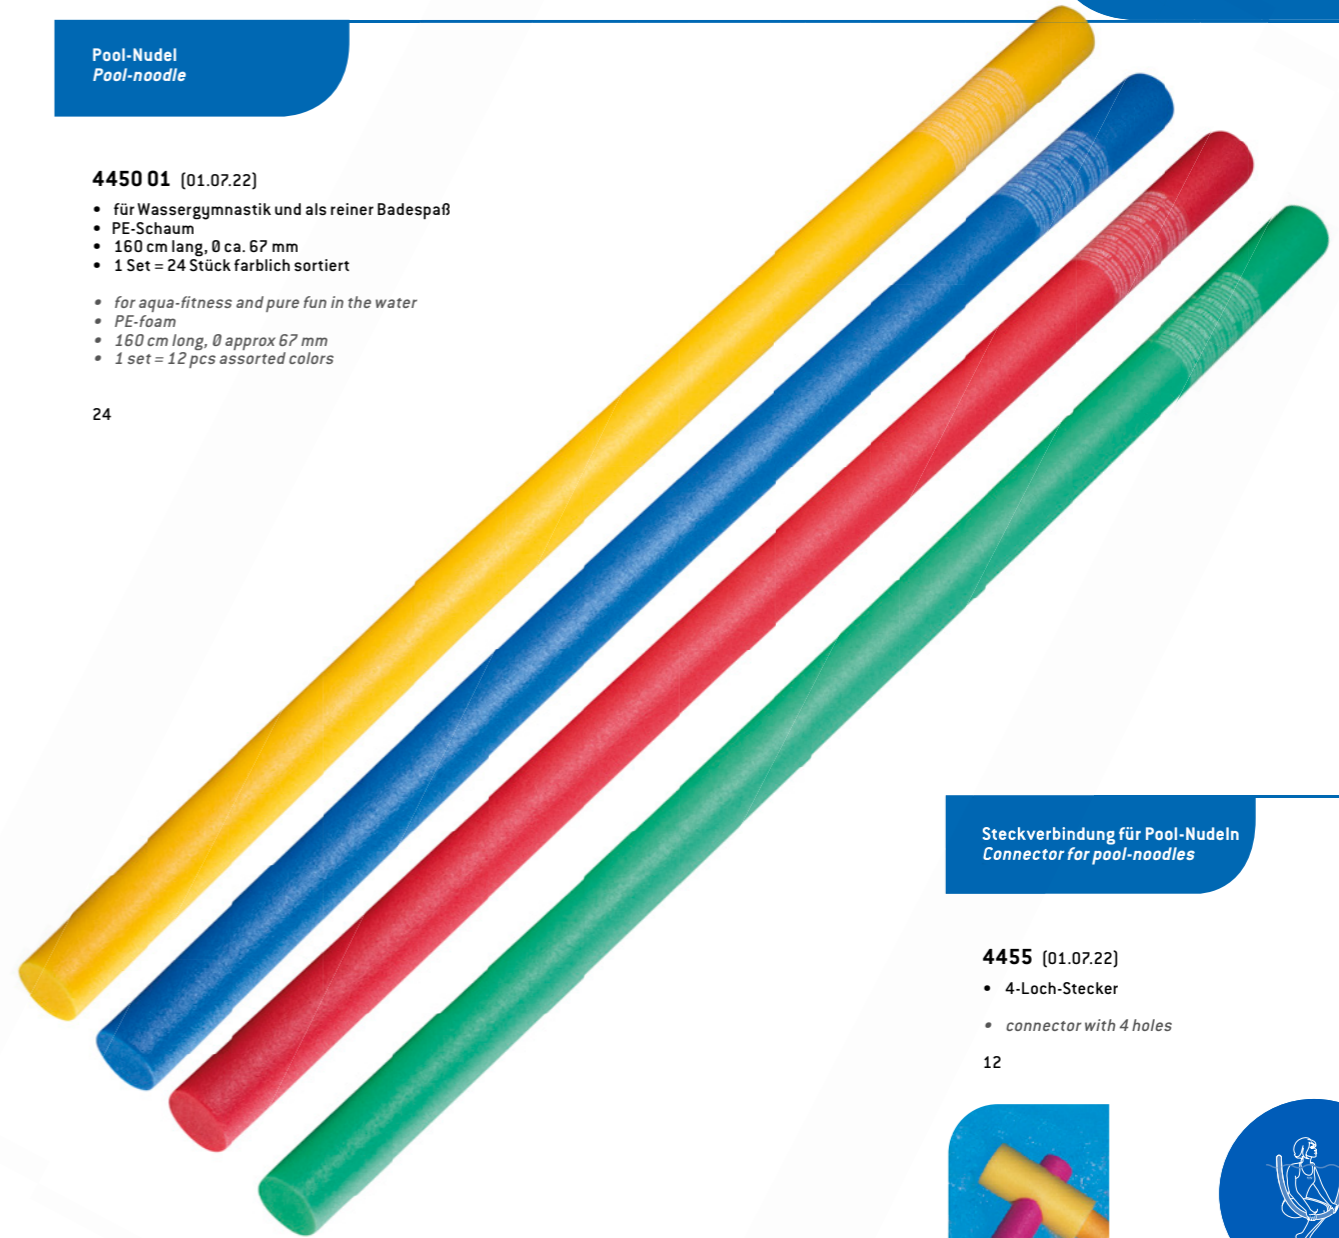

Pool-Nudel
Pool-noodle

4450 01 (01.07.22)

- für Wassergymnastik und als reiner Badespaß
- PE-Schaum
- 160 cm lang, Ø ca. 67 mm
- 1 Set = 24 Stück farblich sortiert
- for aqua-fitness and pure fun in the water
- PE-foam
- 160 cm long, Ø approx 67 mm
- 1 set = 12 pcs assorted colors

24