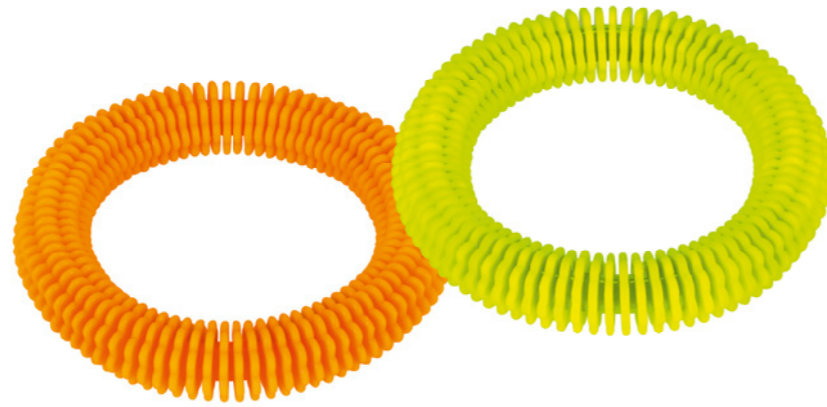

Lamellen-Tauchring
Lamellar diving ring

4200 01 (01.07.22)

- 1 Set = 10 Stück sortiert in Neonfarben:
  5 orange, 5 hellgrün
- 1 set = 10 pcs assorted in neon-colors:
  5 orange, 5 light green
- Ø 17 cm

1/3