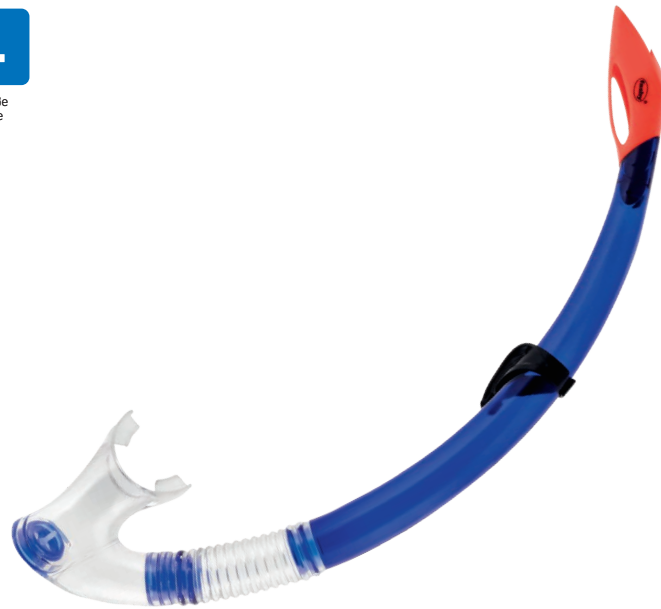

Schnorchel

L

Größe
Size

8877 50 (01.07.21)

- Schnorchel
- Länge 39 cm, Ø 2 cm
- Auslassventil und Mundstück aus Silikon
- mit Rückschlagventil
- *snorkel*
- *length 39 cm, Ø 2 cm*
- *valve and mouth piece made of silicone*
- *with non-return-valve*

12