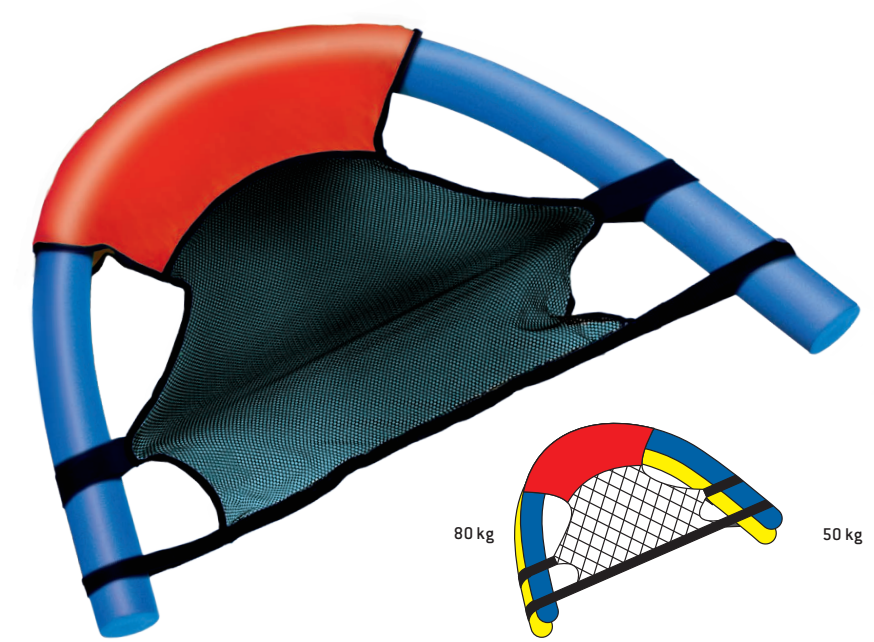

24

Steckverbindung für Pool-Nudeln  
Connector for pool-noodles

- 4455** (01.07.21)
- 4-Loch-Stecker
  - connector with 4 holes
- 12

Wassersitz für die Pool-Nudel  
Water-seat for pool-noodle

- 4453 20** (01.07.21)
- Lieferung ohne Pool-Nudel
  - passend für eine Nudel (bis zu 50 kg Tragkraft) oder zwei Nudeln (bis zu 80 kg Tragkraft)
- delivery without pool-noodle
- suitable for one noodle (buoyancy up to 50 kg) or for two noodles (buoyancy up to 80 kg)

10

80 kg

50 kg

**S:IMA**<sup>®</sup>  
by  
**fashy**

SIMA Schwimmsitz  
SIMA swim seat

**8252 34 0** (01.07.21)

Größe 0: 6 - 12 Monate bis 11 kg  
Size 0: 6 - 12 months up to 11 kg  
58 x 58 cm

- Baby-Schwimmsitz für Kinder bis zu 11 kg Körpergewicht
- Zur Wassergewöhnung
- 4 Luftkammern mit Sicherheitsventilen
- TÜV- und GS-zertifiziert
- *Baby swimming seat for children up to 11 kg body weight to get them used to the water*
- 4 air chambers with safety valves
- TÜV approved and GS-certified