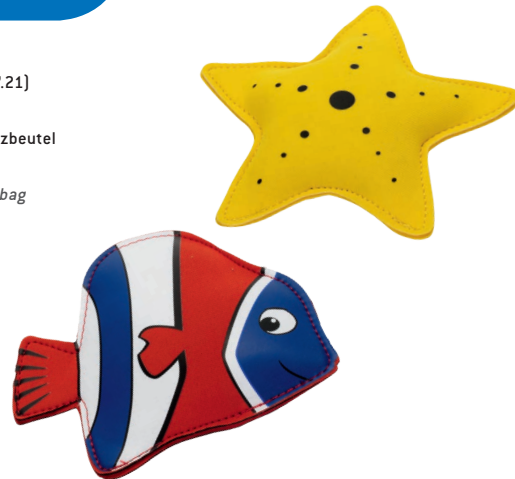

Neopren-Tauchtiere
Neoprene diving animals

1. **4214 00** (01.07.21)
2. 2er-Set
   - verpackt im Netzbeutel
   - Set of 2 pcs
   - packed in meshbag
   - Ø 14 cm