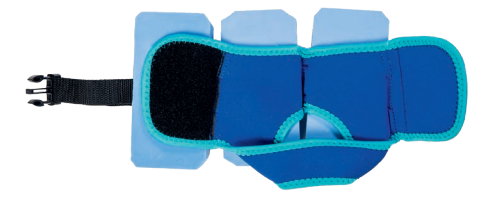

Aqua Fitness Übungsheft
Aqua fitness exercise book

1. **836 50** (01.07.21)
2. Übungen und Anwendungsbeispiele für alle Fashy Aqua Fitness Artikel
3. Exercises and examples of usage for all Fashy aqua fitness articles

12