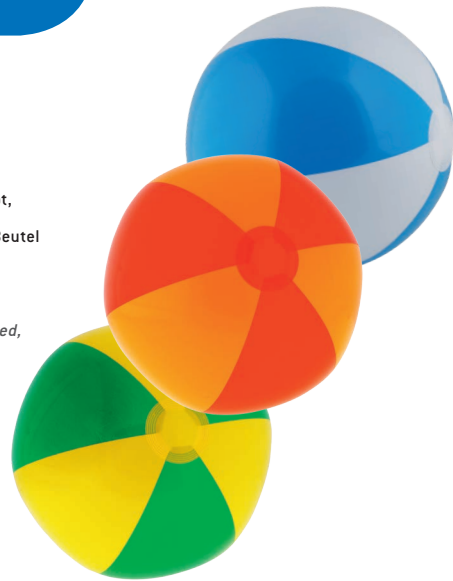

Wasserball
Beach ball

8262 01 40 [01.07.21]

- 29 cm Ø aufgeblasen
- 40 cm Ø flach
- 1 Set = 10 Stück sortiert
- 4 blau/weiß, 3 orange/rot, 3 gelb/grün
- einzeln verpackt im PE-Beutel

- 29 cm Ø inflated
- 40 cm Ø deflated
- 1 set = 10 pcs assorted, 4 blue/white, 3 orange/red, 3 yellow/green
- single packed in PE-bag

1/10

Wasserball
Beach ball

8262 01 50 [01.07.21]

- 35 cm Ø aufgeblasen
- 50 cm Ø flach
- 1 Set = 10 Stück sortiert
- 4 blau/weiß, 3 orange/rot, 3 gelb/grün
- einzeln verpackt im PE-Beutel

- 35 cm Ø inflated
- 50 cm Ø deflated
- 1 set = 10 pcs assorted, 4 blue/white, 3 orange/red, 3 yellow/green
- single packed in PE-bag

1/10