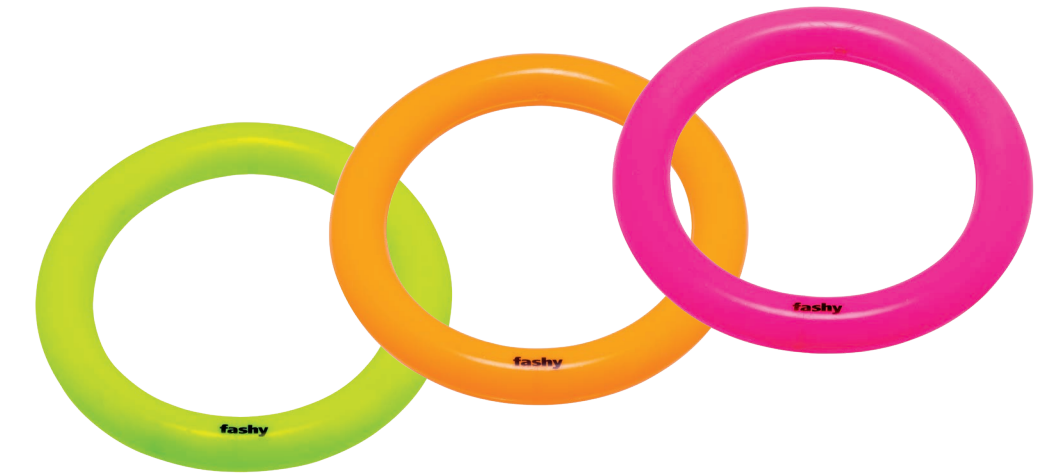

Tauchring
Diving ring

1. **4201 01** (01.07.21)
2. 1 Set = 10 Stück sortiert in Neonfarben:
     2 pink, 4 hellgrün, 4 orange
   - 1 set = 10 pcs assorted in neon-colors:
     2 pink, 4 light green, 4 orange