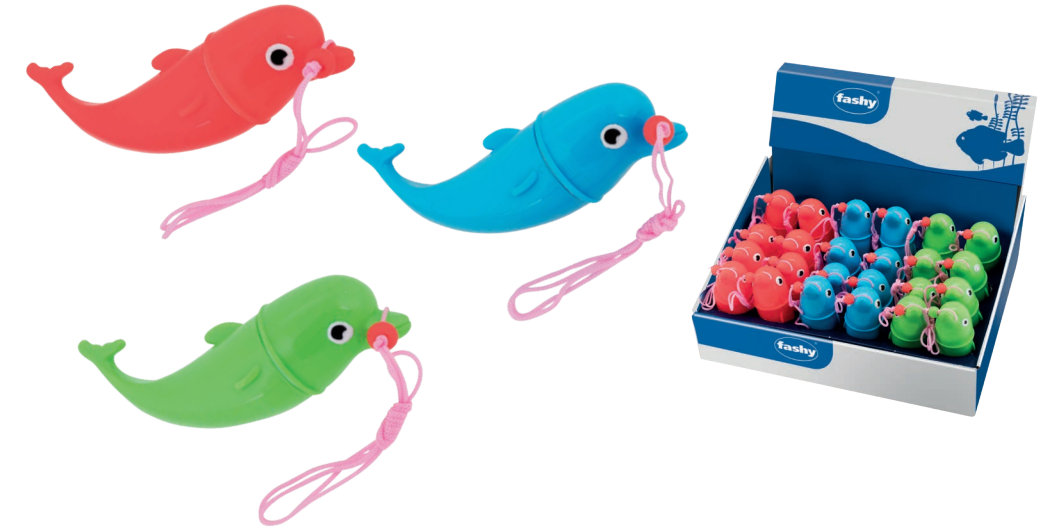

Delfin Boxen
Dolphin boxes

8559 00 (01.07.21)

- zum Umhängen und Aufbewahren von Kleinteilen
- Sortierung: rot, grün, blau
- erhältlich nur im Schaukarton
- 1 Set = 24 Stück sortiert
- for safe-keeping of small parts
- Assortment: red, green, blue
- only available in display
- 1 set = 24 pcs assorted

• 15 x 4,5 cm
1/6