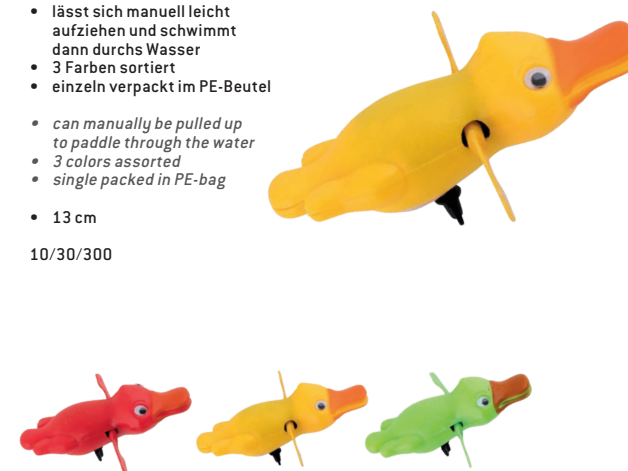

• 17 cm

10/40

**Schwimm-Enten**  
Swimming ducks

**8555 01** (01.07.21)

- lässt sich manuell leicht aufziehen und schwimmt dann durchs Wasser
- 3 Farben sortiert
- einzeln verpackt im PE-Beutel

- can manually be pulled up to paddle through the water
- 3 colors assorted
- single packed in PE-bag

• 13 cm

10/30/300

**Schwimmtiere**  
Swim animals

**8562 00** (01.07.21)

- lässt sich manuell leicht aufziehen und schwimmt dann durchs Wasser
- 3 Farben sortiert
- einzeln verpackt im PE-Beutel

- can manually be pulled up to paddle through the water
- 3 colors assorted
- single packed in PE-bag