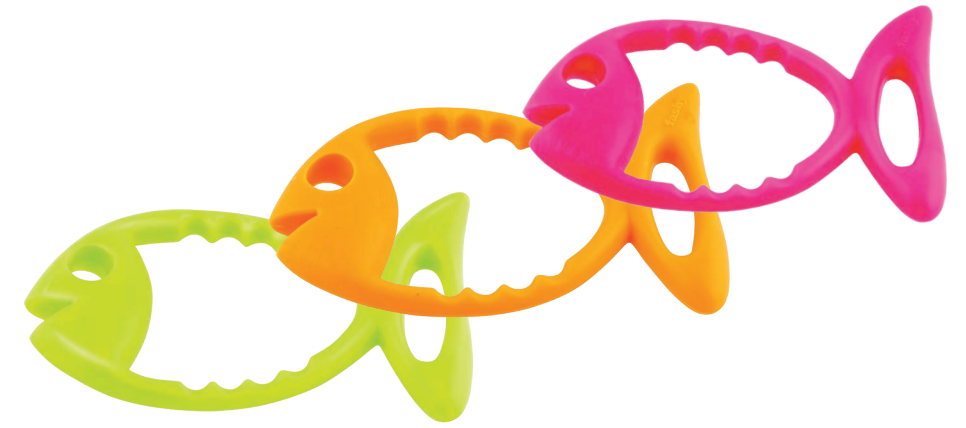

12

Neopren-Tauchtiere  
Neoprene diving animals

- 4214 00** (01.07.21)
- 2er-Set
  - verpackt im Netzbeutel
  - Set of 2 pcs
  - packed in meshbag
  - Ø 14 cm

12

Fisch-Tauchring  
Fish diving ring

- 4203 01** (01.07.21)
- 1 Set = 10 Stück sortiert in Neonfarben:  
2 pink, 4 hellgrün, 4 orange
  - 1 set = 10 pcs assorted in neon-colors:  
2 pink, 4 light green, 4 orange

- 4203 88** neon-orange / neon-orange
- 9 x 17 cm
- 1/3

Greif-Tauchring  
Grip diving ring

- 4202 01** (01.07.21)
- 1 Set = 10 Stück sortiert in Neonfarben:  
2 pink, 4 hellgrün, 4 orange
  - 1 set = 10 pcs assorted in neon-colors:  
2 pink, 4 light green, 4 orange