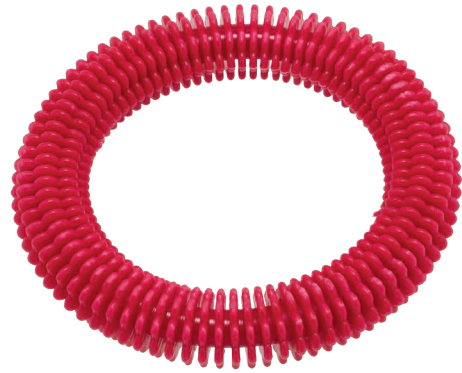

Lamellen-Tauchring
Lamellar diving ring

1. **4200 40** (01.07.21) rot/red
2. Ø 17 cm
3. 30